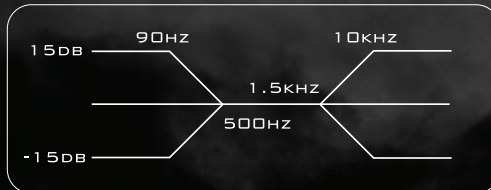

input jack
(定格入力:-20dBu)

バッテリーの消耗を防ぐため使用しない時はプラグを外してください。

gain control knob

volume knob

output jack

true bypass
on/off switch

Notic Effects
CALIFORNIA

About:

BB Preampはジャンルに問わず幅広いトーンを出すことができます。30dB+のクリーンブーストから±15dBのアクティブ2バンドEQでワイドレンジなサウンドを作り出すことができます。さらにBBのプリゲインステージを活用することによって純粋なクリーンブーストからスムーズでコンプの掛かった歪みを作り出すことができます。そしてTrue Bypassスイッチで信号を妨げる要素を阻止します。

TREBLE AND BASS CONTROL RANGE

Notic Effects
CALIFORNIA

specs:

外形寸法(w/d/h) : 110mm x 60mm x 50mm

重量: 270g (バッテリーを除く)

消費電力: 9VDC/15mA

バッテリータイプ: 9VDC(006P)x1

ACアダプター: 9VDC-18VDC

(オプション) センターマイナス(-)